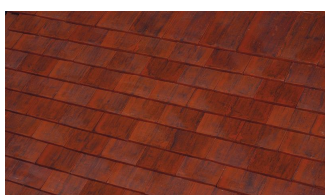

TUILE EMINENCE ROUGE FLAMME

Ref : 100180

Caractéristiques techniques

TYPE DE TUILE	——	Tuile ÉMINENCE
COULEUR	——	Rouge flammé
MODÈLE	——	EMINENCE
MATIÈRE	——	Terre cuite
RÉF. FABRICANT	——	129588
MARQUE	——	TERREAL