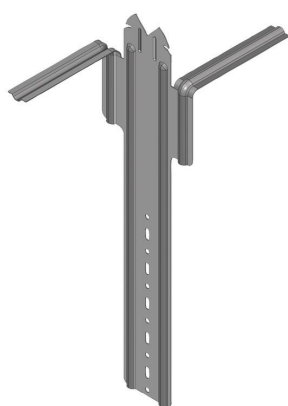

**ROCKWOOL®**  
FIRESAFE INSULATION **BOITE 25 PIECES SUSPENTES  
POUR COMBLES AMENAGES RE LONG 325  
ADAPTABLES**

Ref : 112924

## Caractéristiques techniques

<b>DESCRIPTION</b>	—	Suspente à associer à Rockcomble Evolution (solution pour les combles aménagés). Installation simple et rapide. Elle bénéficie d'ailettes qui se plient facilement pur maintenir le panneau. Compatible avec différentes fourrures.
<b>CONDITIONNEMENT</b>	—	Boite de 25 pièces
<b>LONGUEUR (MM)</b>	—	325 MM
<b>POIDS (KG)</b>	—	3.5 KG
<b>RÉF. FABRICANT</b>	—	278567
<b>MARQUE</b>	—	ROCKWOOL BATIMENT