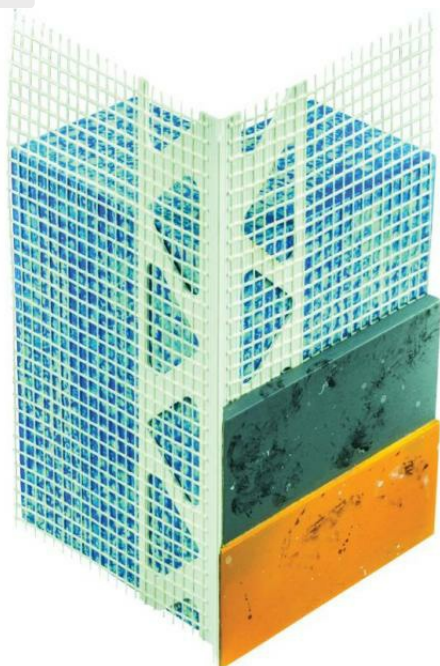

Ref : 74153

Caractéristiques techniques

HAUTEUR (MM)	———	70 MM
LARGEUR (MM)	———	250 MM
PROFONDEUR (MM)	———	2500 MM
RÉF. FABRICANT	———	IA4
MARQUE	———	PAREXLANKO