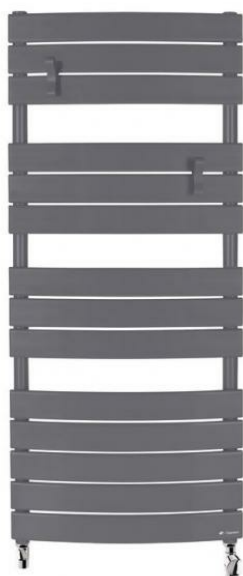

**Thermor** **RIVIERA EAU CHAUDE GRIS**  
**MENHIR 873W**

Ref : 80075

## Caractéristiques techniques

<b>DESCRIPTION</b>	—	En acier tubulaire, lames plates cintrées 70 x 11 mm, soudées sur les collecteurs verticaux diamètre 38 mm. 4 fixations murales réglables et 2 patères incluses dans l'emballage.
<b>POIDS (KG)</b>	—	22 KG
<b>HAUTEUR (MM)</b>	—	1695 MM
<b>LARGEUR (MM)</b>	—	550 MM
<b>PROFONDEUR (MM)</b>	—	110 MM
<b>PUISSANCE</b>	—	873 W
<b>COULEUR</b>	—	Gris menhir
<b>RÉF.</b>	—	496302
<b>FABRICANT</b>	—	
<b>MARQUE</b>	—	THERMOR