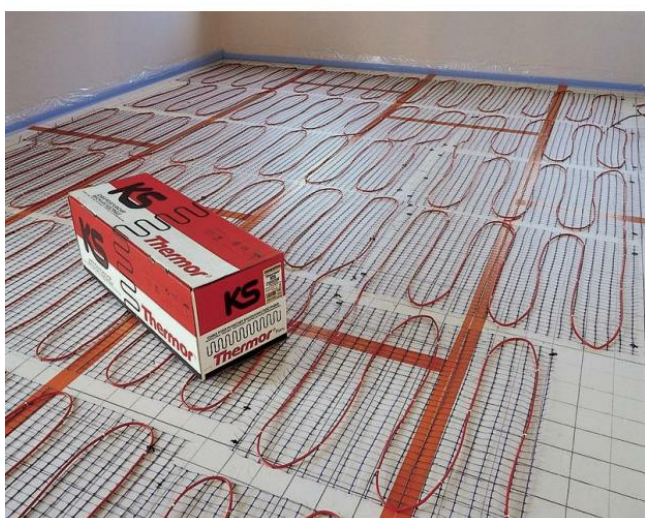

 **Thermor CABLE CHAUFFAGE
PRETRAM SS THERMO 975 WATTS 480131**

REF : 27097

Caractéristiques techniques

DESCRIPTION	—	Câbles prétramés sur treillis en plastique cavaliers de fixation. 13 puissances de 155 à 2600 watts. Tension d'alimentation : 230 V - 50 Hz. Puissance linéique: 17 W/ m. Largeur des trames : 0,60 et 0,85 m. Pas de tramage : 0,17 m. Température au sol limitée à 28 °C.
LARGEUR (CM)	—	85 CM
PUISSANCE	—	975 W
RÉF.	—	480131
FABRICANT	—	
MARQUE	—	THERMOR